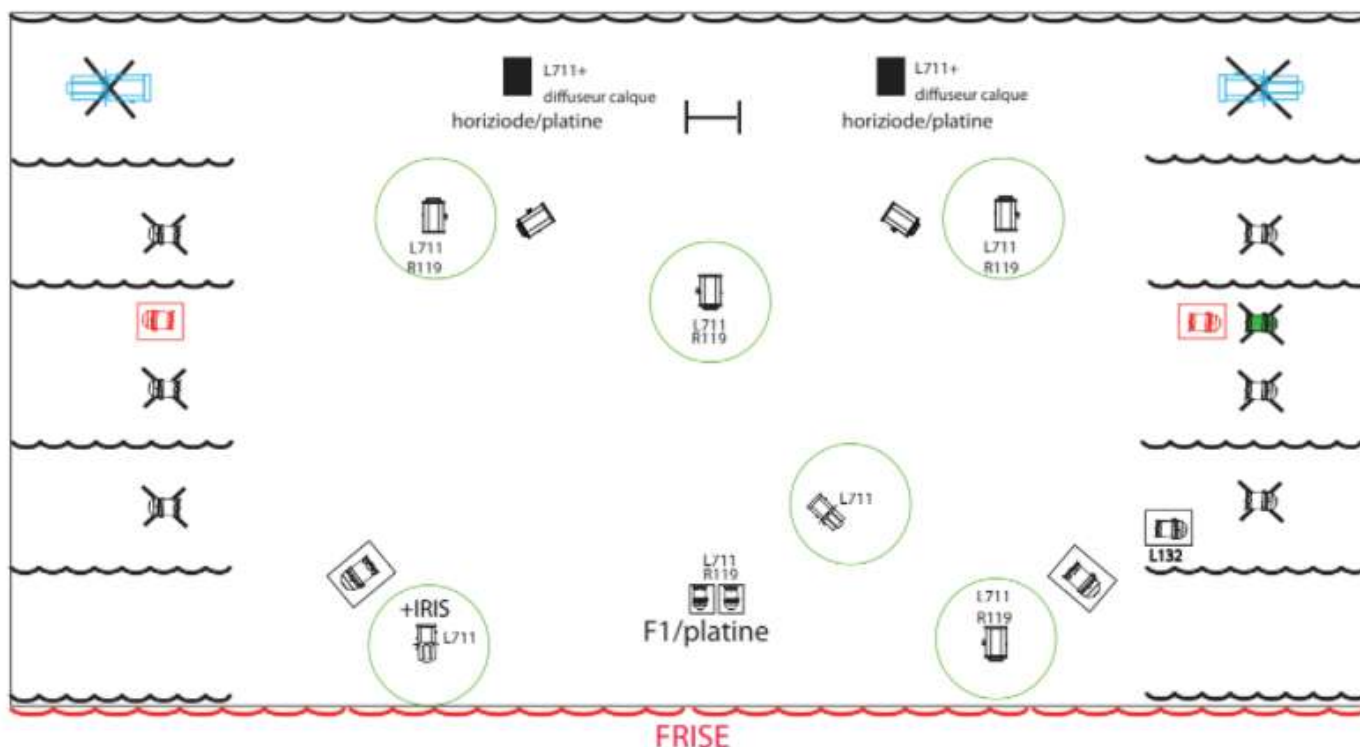

- 28 lignes graduables 2,3 kw
- 10 PC 1kw + PF
- 9 PAR CP62 + PF (5 sur platine et 3 sur pieds (1,50m de haut))
- 1 PAR CP61 + PF (sur platine)
- 2 PAR CP60 + PF (sur pied 1,50m de haut)
- 2 PAR F1 (Pin spot) sur platine
- 2 Cycliodes type ADB ACP1001 sur platines
- 2 découpes 1kw type RJ 613 + PF dont 1 avec iris
- 2 découpes 2kw type RJ 713 + PF
- Éclairage blanc public et saluts

SON

À FOURNIR PAR LE LIEU D'ACCUEIL

- 1 système de diffusion en façade
- 2 retours : 1 à jardin et 1 à cour
- 1 console : 2 entrées, 2 sorties
- 1 mini-jack vers 2 XLR ou JACK selon la console

[La compagnie se sert d'un Ipad comme source audio]

MEMBRE FANTÔME

Cie Longshow

PLAN DE FEU

ATTENTION!
 ATTENDRE L'ARRIVÉE DE LA CIE
 AVANT D'ACCROCHER LES PROJECTEURS
 MARQUÉS DE CE CERCLE VERT

- 2X DÉCOUPE TYPE RJ713
- 2X DÉCOUPE TYPE RJ613
- 10X PC 1KW
- 9X CP62
- 2X CP60
- 1X CP61
- 2X PAR 36 (F1)
- 2X ZIODES ADB 1000
- 9X PLATINE
- 9X Pied (H=1,20m)
- PENDRILLON